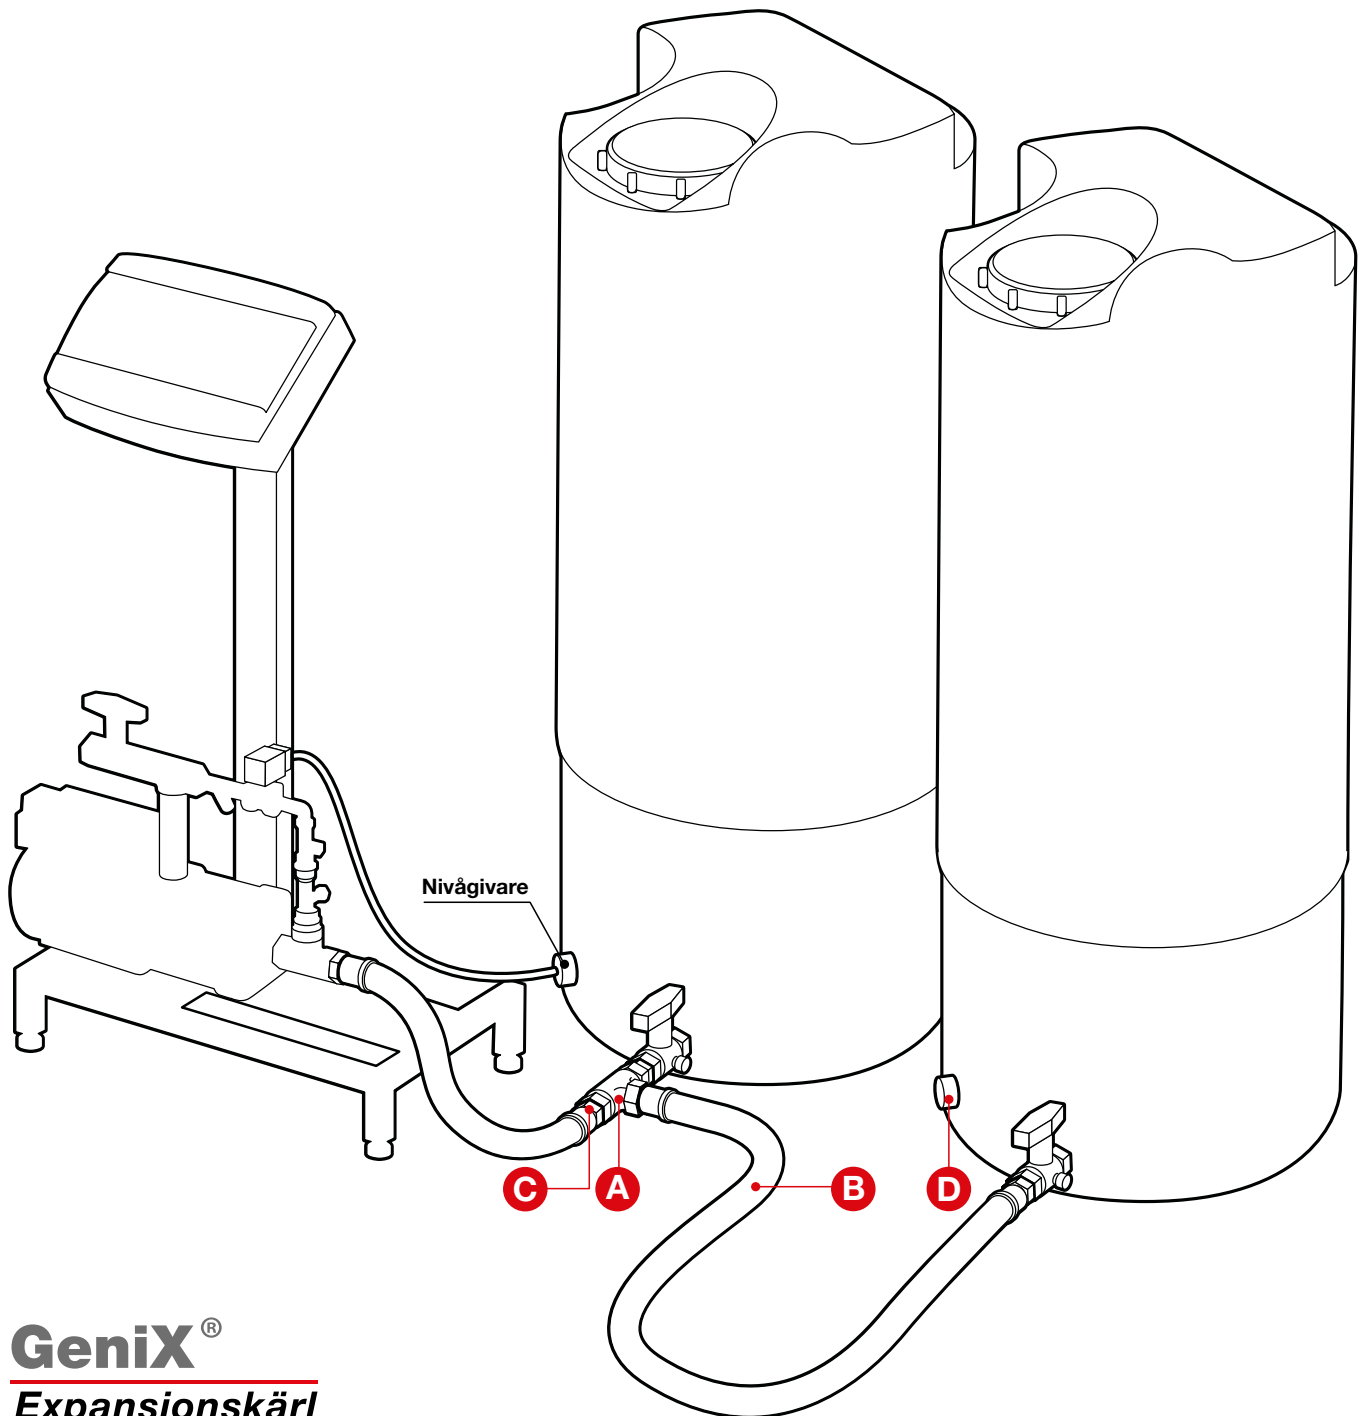

**Monteringskit för extra expansionskärl**

- A** 1 st T-rör DN25
- B** 1 st Flexslang utv./inv. gänga. Längd=1500 mm R25
- C** 1 st Sexkantnippel DN25, mässing
- D** 1 st Renspropp DN8, mässing

**GeniX®**  
**Expansionskärl**