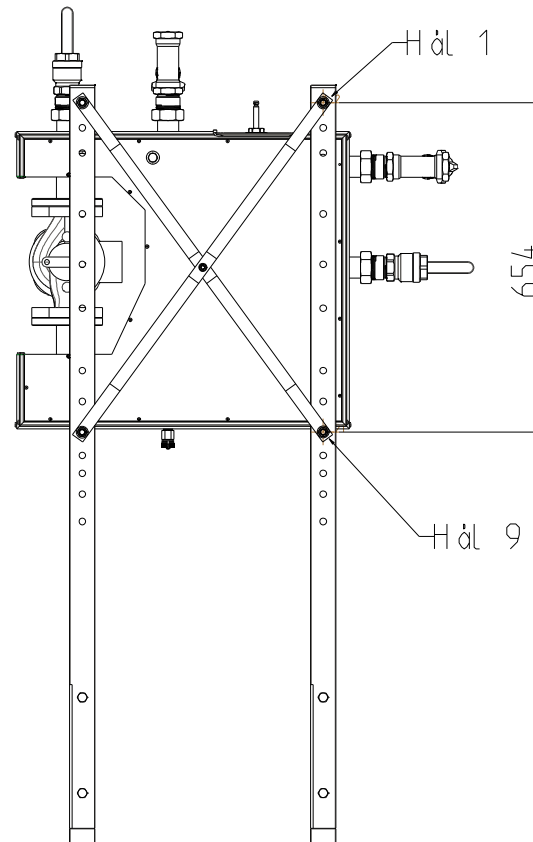

1416

Shuntopac 20-50 V
DN 20, 25, 32 och 40
Horisontellt montage

Hål 1

654

Hål 9

478

Nr	Antal	Artikel Nr	Benämning	Material	Dimension	Ass.
1	1	11103-08	Slativ		11103-08	V
			Stip: Benämning			5
			Fig / I			1
			Preceat stöps			12. Work
			STATIV_UTF_2			