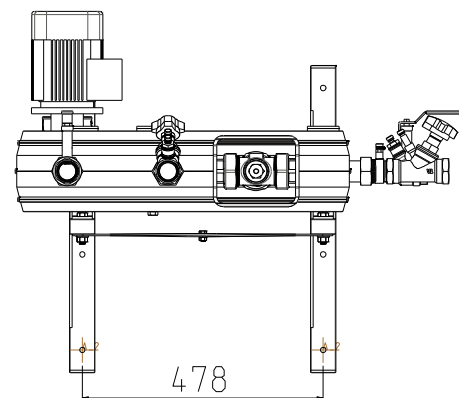

1416

Shuntopac 20-50 V
DN 20, 25, 32 och 40
Horisontellt montage

Hål 1

654

Hål 9

478

Nr	Antal	Artikel Nr	Benämning	Material	Dimension	Ass.
1	1	11103-08	Slativ		11103-08	V
			Stip: Benämning			5
			Fig / I			1
			Preceat stöps			12. Work
			STATIV_UTF_2			